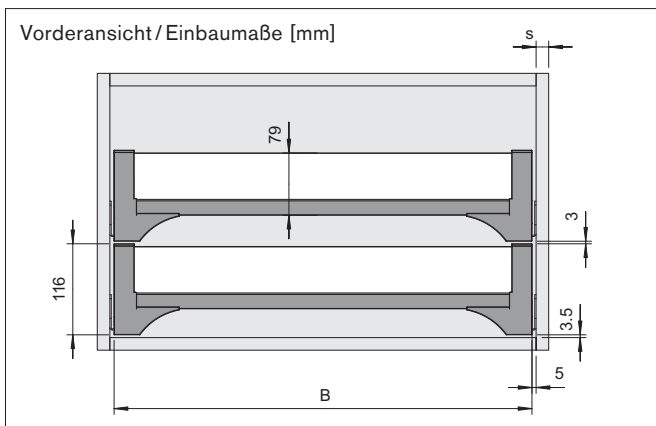

Innenauszug choice-h internal drawer choice-h

Übersicht / overview

Innenauszug choice-h

internal drawer choice-h

Übersicht / overview

Typentabelle / Maße in [mm]

Korpusbreite / s = 16 mm	300	325	350	400	450	500	600	variabel
Auszugsbreite / Einbaumaß B	258	283	308	358	408	458	558	n.a.
lichte Innenauszugsbreite	243	268	293	343	393	443	543	n.a.
1 x Distanzleiste / s = 25 mm								
Auszugsbreite / Einbaumaß B	233	258	283	333	383	433	533	n.a.
lichte Innenauszugsbreite	218	243	268	318	368	418	518	n.a.

Korpusbreite / s = 19 mm	300	325	350	400	450	500	600	variabel
Auszugsbreite / Einbaumaß B	252	277	302	352	402	452	552	n.a.
lichte Innenauszugsbreite	237	262	287	337	387	437	537	n.a.
1 x Distanzleiste / s = 25 mm								
Auszugsbreite / Einbaumaß B	227	252	277	327	377	427	527	n.a.
lichte Innenauszugsbreite	212	237	262	312	362	412	512	n.a.

Auszugstiefe / Einbaumaß T	250	340	410	460	510
Artikelnummer	95.61000	95.62000	95.63000	95.64000	95.65000

Berechnung Boden und Glasseiten

Bodenmaße (s = 8 mm):

X = Auszugsbreite B - 23 mm

Y = Auszugstiefe T - 23 mm

Glasseite (s = 4 mm):

L₁ = Auszugsbreite B - 34 mm

L₂ = Auszugstiefe T - 34 mm

Farbvarianten

alu / Farb-Nr. 04400

weiß / Farb-Nr. 04401

Benötigte Informationen zur Bestellung /Anfrage

1. Artikelnummer der Auszugstiefe T