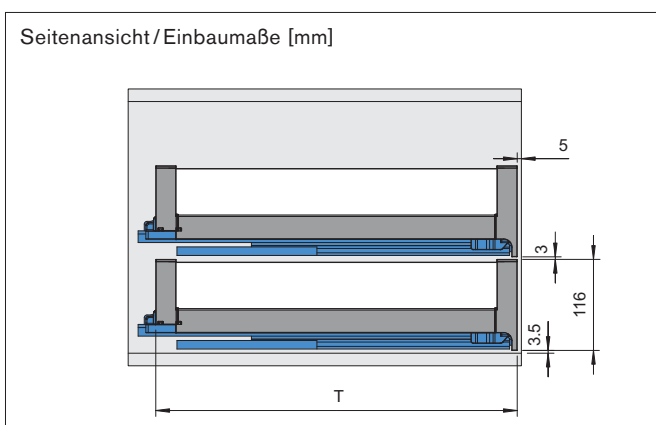

project

Innenauszug *choice-h*

variabel ohne Grenzen

04/2024

Innenauszug choice-h

internal drawer choice-h

project

Übersicht / overview

Innenauszug choice-h internal drawer choice-h

Übersicht / overview

Innenauszug choice-h

internal drawer choice-h

Übersicht / overview

Typentabelle / Maße in [mm]

Korpusbreite / s = 16 mm	300	325	350	400	450	500	600	variabel
Auszugsbreite / Einbaumaß B	258	283	308	358	408	458	558	n.a.
lichte Innenauszugsbreite	243	268	293	343	393	443	543	n.a.
1 x Distanzleiste / s = 25 mm								
Auszugsbreite / Einbaumaß B	233	258	283	333	383	433	533	n.a.
lichte Innenauszugsbreite	218	243	268	318	368	418	518	n.a.

Korpusbreite / s = 19 mm	300	325	350	400	450	500	600	variabel
Auszugsbreite / Einbaumaß B	252	277	302	352	402	452	552	n.a.
lichte Innenauszugsbreite	237	262	287	337	387	437	537	n.a.
1 x Distanzleiste / s = 25 mm								
Auszugsbreite / Einbaumaß B	227	252	277	327	377	427	527	n.a.
lichte Innenauszugsbreite	212	237	262	312	362	412	512	n.a.

Glasseite (s = 4 mm):

L₁ = Auszugsbreite B - 34 mm

L₂ = Auszugstiefe T - 34 mm

Farbvarianten

alu / Farb-Nr. 04400

weiß / Farb-Nr. 04401

Benötigte Informationen zur Bestellung /Anfrage

1. Artikelnummer der Auszugstiefe T