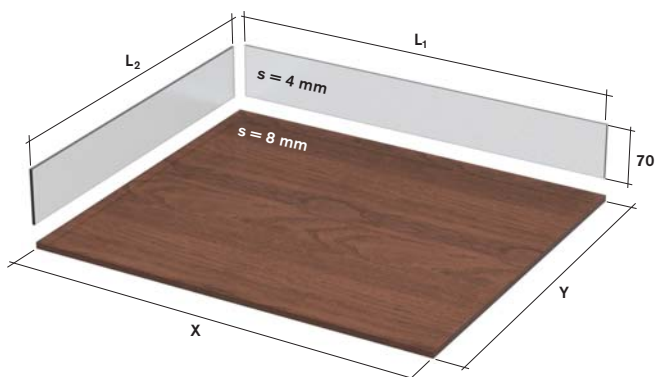

mit Glasreling, Einlegeboden und Auszugsschienen

Auszugstiefe / Einbaumaß T	250	340	410	460	510
Artikelnummer	40.61000	40.62000	40.63000	40.64000	40.65000

choice-h Setverpackung

ohne Glasreling, Einlegeboden und Auszugsschienen

Auszugstiefe / Einbaumaß T	250	340	410	460	510
Artikelnummer	95.61000	95.62000	95.63000	95.64000	95.65000

Berechnung Boden und Glasseiten

Bodenmaße (s = 8 mm):

X = Auszugsbreite B - 23 mm

Y = Auszugstiefe T - 23 mm

Glasseite (s = 4 mm):

L₁ = Auszugsbreite B - 34 mm

L₂ = Auszugstiefe T - 34 mm

Farbvarianten

alu / Farb-Nr. 04400

weiß / Farb-Nr. 04401

Benötigte Informationen zur Bestellung /Anfrage

1. Artikelnummer der Auszugstiefe T