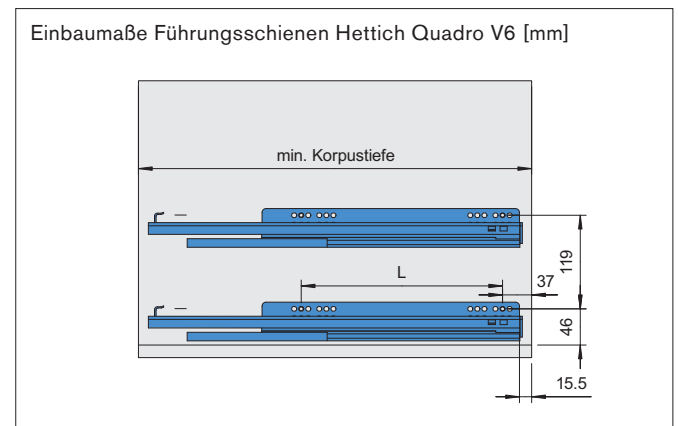

project

Innenauszug *choice-h*

variabel ohne Grenzen

04/2024

Innenauszug choice-h

internal drawer choice-h

project

Übersicht / overview

Innenauszug choice-h internal drawer choice-h

Übersicht / overview

Innenauszug choice-h

internal drawer choice-h

Übersicht / overview

Typentabelle / Maße in [mm]

Korpusbreite / s = 16 mm	300	325	350	400	450	500	600	variabel
Auszugsbreite / Einbaumaß B	258	283	308	358	408	458	558	n.a.
lichte Innenauszugsbreite	243	268	293	343	393	443	543	n.a.
1 x Distanzleiste / s = 25 mm								
Auszugsbreite / Einbaumaß B	233	258	283	333	383	433	533	n.a.
lichte Innenauszugsbreite	218	243	268	318	368	418	518	n.a.

Korpusbreite / s = 19 mm	300	325	350	400	450	500	600	variabel
Auszugsbreite / Einbaumaß B	252	277	302	352	402	452	552	n.a.
lichte Innenauszugsbreite	237	262	287	337	387	437	537	n.a.
1 x Distanzleiste / s = 25 mm								
Auszugsbreite / Einbaumaß B	227	252	277	327	377	427	527	n.a.
lichte Innenauszugsbreite	212	237	262	312	362	412	512	n.a.

Glasseite (s = 4 mm):

L₁ = Auszugsbreite B - 34 mm

L₂ = Auszugstiefe T - 34 mm

Farbvarianten

alu / Farb-Nr. 04400

weiß / Farb-Nr. 04401

Benötigte Informationen zur Bestellung /Anfrage

1. Artikelnummer der Auszugstiefe T