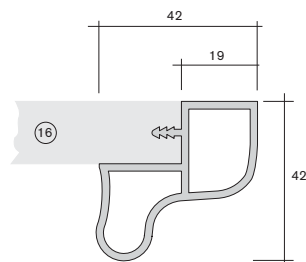

15.2320

Griffleiste 42 x 42
handle bar 42 x 42
PS