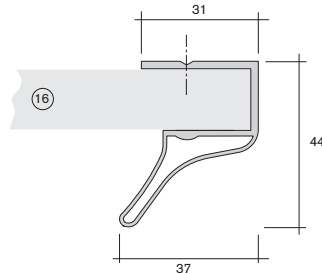

# Griffleisten

handle bars

Art.-Nr.  
art.-no.      Material  
material

15.1080

**Griffleiste 44 x 42**  
**mit Bürstenaufnahme**  
*handle bar 44 x 42*  
*with brush layout*  
PS

15.1500

**Griffleiste 52 x 55**  
**mit Bürstenaufnahme**  
*handle bar 52 x 55*  
*with brush layout*  
PS

15.1340

**Griffleiste 37 x 46,9**  
**mit Bürstenaufnahme**  
*handle bar 37 x 46.9*  
PVC

# Griffleisten

handle bars

Art.-Nr.  
art.-no.      Material  
material

15.1320

**Griffleiste 37 x 44**  
**handle bar 37 x 44**  
PS

14.0240

**Griffleiste 43 x 35**  
**handle bar 43 x 35**  
PS

13.8100