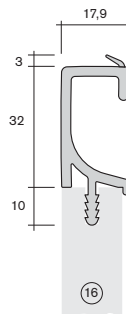

## handle bars

Art.-Nr.  
art.-no.      Material  
material

15.3100

**Griffleiste 36 x 36**  
**mit Bürstenaufnahme**  
handle bar 36 x 36  
with brush layout  
PS

15.2330

**Griffleiste 42 x 40,5**  
**mit Bürstenaufnahme**  
handle bar 42 x 40.5  
with brush layout  
PS

## handle bars

Art.-Nr.  
art.-no.      Material  
material

**20.9260**      **Griffleiste 32 x 20**  
**handle bar 32 x 20**

PS

**05.6560**      **Endkappe rechts**  
**right end cap**

ABS/PS

**05.6570**      **Endkappe links**  
**left end cap**

ABS/PS

**14.9260**      **Griffleiste 20 x 30**  
**handle bar 20 x 30**

ABS

**20.7170**      **Griffleiste 17,9 x 32**  
**handle bar 17,9 x 32**

PP

**20.6600**

**14.8890**      **Griffleiste 17,4 x 21,8**  
*handle bar 17.4 x 21.8*  
PS