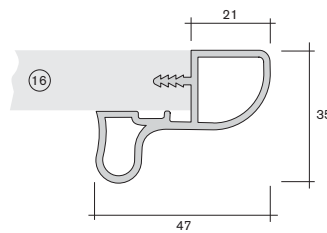

## handle bars

Art.-Nr.  
art.-no.      Material  
material

15.3100

**Griffleiste 36 x 36**  
**mit Bürstenaufnahme**  
handle bar 36 x 36  
with brush layout  
PS

15.2330

**Griffleiste 42 x 40,5**  
**mit Bürstenaufnahme**  
handle bar 42 x 40.5  
with brush layout  
PS

# Griffleisten

handle bars

Art.-Nr.  
art.-no.      Material  
material

**15.2120**      **Griffleiste 44 x 39,7**  
**handle bar 44 x 39.7**  
PS

**15.1360**      **Griffleiste 47 x 35**  
**handle bar 47 x 35**  
PS

**15.3240**      **Griffleiste 52 x 36**  
**handle bar 52 x 36**  
PS