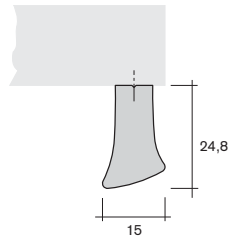

# Griffleisten

handle bars

Art.-Nr.  
art.-no.      Material  
material

14.3160

**Griffleiste 12 x 24**  
*handle bar 12 x 24*  
PS

20.1760

**Griffleiste 21 x 28,5**  
*handle bar 21 x 28.5*  
PS

14.3180

**Griffleiste 12 x 24**  
*handle bar 12 x 24*  
PS

# Griffleisten

handle bars

Art.-Nr.  
art.-no.      Material  
material

14.9570

**Griffleiste Beta 15 x 24,8**  
handle bar Beta 15 x 24.8  
PS

14.9590

**Griffleiste Alpha 16,8 x 28,1**  
handle bar Alpha 16.8 x 28.1  
PS