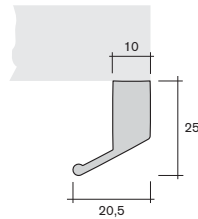

**Griffleiste 36 x 10,5/24**  
**handle bar 36 x 10.5/24**  
PS

# Griffleisten

handle bars

Art.-Nr.  
art.-no.      Material  
material

14.8170

**Griffleiste 16 x 20**  
**handle bar 16 x 20**  
PS

20.6930

**Griffleiste 20,5 x 25**  
**handle bar 20.5 x 25**  
ABS