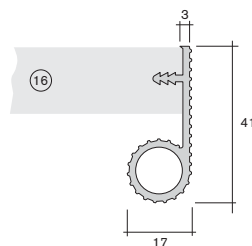

**15.3240**      **Griffleiste 52 x 36**  
**handle bar 52 x 36**  
PS

15.1340

**Griffleiste 37 x 46,9**  
**mit Bürstenaufnahme**  
*handle bar 37 x 46.9*  
PVC

15.1420

**Griffleiste 22 x 30**  
**handle bar 22 x 30**

PS

13.9820

**Griffleiste 17 x 41**  
**handle bar 17 x 41**

ABS