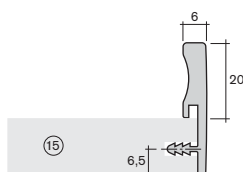

## handle bars

Art.-Nr.  
art.-no.      Material  
material

**15.9040**    **T-Griffleiste 45 x 25,4**  
*T-handle bar 45 x 25.4*  
ABS

**05.6920**    **Endkappe**  
*end cap*  
PS

**20.9100**    **Griffleiste 20 x 6**  
*handle bar 20 x 6*  
PS