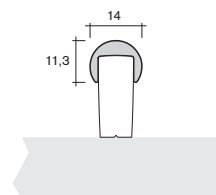

14.9430

Griffleiste Vario
Oberteil V2 14 x 11,3
handle bar vario
upper profile V2 14 x 11.3
PS