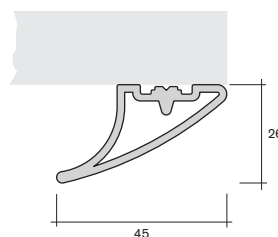

15.8960

Griffleiste 45 x 26
handle bar 45 x 26

ABS

05.7220

Endkappe links
end cap left

ABS

05.7230

Endkappe rechts
end cap right

ABS