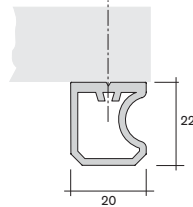

**15.3240**      **Griffleiste 52 x 36**  
**handle bar 52 x 36**  
PS

15.1340

**Griffleiste 37 x 46,9**  
**mit Bürstenaufnahme**  
*handle bar 37 x 46.9*  
PVC

15.1140

**Griffleiste 19 x 28**  
**handle bar 19 x 28**  
PS

schraubbar  
screw-on

# Griffleisten

handle bars

Art.-Nr.  
art.-no.

Material  
material

15.2000

**Griffleiste 20 x 22**  
**handle bar 20 x 22**

PS

schraubbar  
screw-on