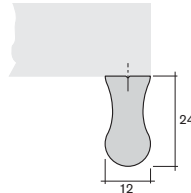

Griffleisten

handle bars

Art.-Nr.
art.-no.   Material
material

14.3160

Griffleiste 12 x 24
handle bar 12 x 24
PS