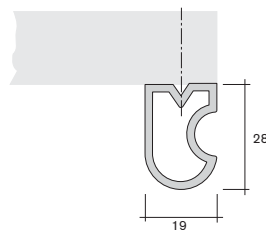

**15.3240**      **Griffleiste 52 x 36**  
**handle bar 52 x 36**  
PS

15.1340

**Griffleiste 37 x 46,9**  
**mit Bürstenaufnahme**  
*handle bar 37 x 46.9*  
PVC

# Griffleisten

handle bars

Art.-Nr.  
art.-no.      Material  
material

15.1000

**Griffleiste 30 x 27**  
**handle bar 30 x 27**  
PS

15.1460

**Griffleiste 19 x 23**  
**handle bar 19 x 23**  
PS

schraubbar  
screw-on

15.1140

**Griffleiste 19 x 28**  
**handle bar 19 x 28**  
PS

schraubbar  
screw-on