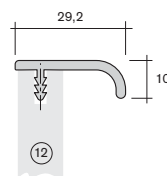

15.1340

**Griffleiste 37 x 46,9**  
**mit Bürstenaufnahme**  
*handle bar 37 x 46.9*  
PVC

**20.6600**

**14.8890**      **Griffleiste 17,4 x 21,8**  
*handle bar 17.4 x 21.8*  
PS

# Griffleisten

handle bars

Art.-Nr.  
art.-no.      Material  
material

13.4600

**Griffleiste 20 x 43**  
**handle bar 20 x 43**  
PS

20.7600

**Griffleiste 23 x 43**  
**handle bar 23 x 43**  
PS

14.8220

**Griffleiste 29,2 x 10**  
**handle bar 29,2 x 10**  
PS