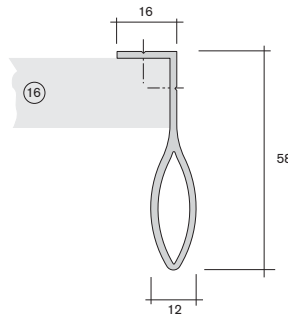

Griffleisten

handle bars

Art.-Nr.
art.-no.   Material
material

15.6600

Griffleiste 12 x 58
handle bar 12 x 58
PS