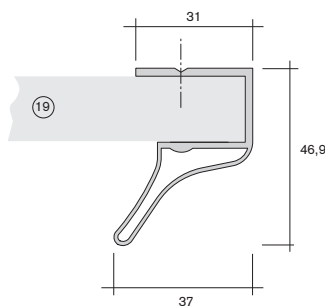

# Griffleisten

handle bars

Art.-Nr.  
art.-no.      Material  
material

**15.2120**      **Griffleiste 44 x 39,7**  
**handle bar 44 x 39.7**  
PS

**15.1360**      **Griffleiste 47 x 35**  
**handle bar 47 x 35**  
PS

**15.3240**      **Griffleiste 52 x 36**  
**handle bar 52 x 36**  
PS

# Griffleisten

handle bars

Art.-Nr.  
art.-no.      Material  
material

15.1080

**Griffleiste 44 x 42**  
**mit Bürstenaufnahme**  
*handle bar 44 x 42*  
*with brush layout*  
PS

15.1500

**Griffleiste 52 x 55**  
**mit Bürstenaufnahme**  
*handle bar 52 x 55*  
*with brush layout*  
PS

15.1340

**Griffleiste 37 x 46,9**  
**mit Bürstenaufnahme**  
*handle bar 37 x 46.9*  
PVC