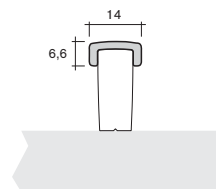

14.9450

Griffleiste Vario
Oberteil V1 14 x 6,6
handle bar vario
upper profile V1 14 x 6.6
PS