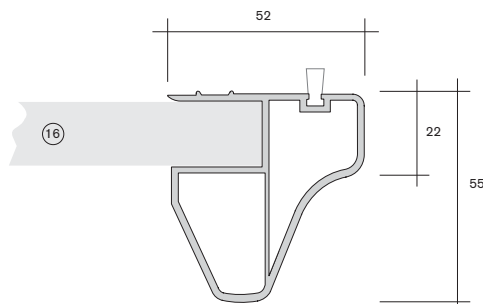

**15.3240**      **Griffleiste 52 x 36**  
**handle bar 52 x 36**  
PS

# Griffleisten

handle bars

Art.-Nr.  
art.-no.      Material  
material

15.1080

**Griffleiste 44 x 42**  
**mit Bürstenaufnahme**  
*handle bar 44 x 42*  
*with brush layout*  
PS

15.1500

**Griffleiste 52 x 55**  
**mit Bürstenaufnahme**  
*handle bar 52 x 55*  
*with brush layout*  
PS

15.1340

**Griffleiste 37 x 46,9**  
**mit Bürstenaufnahme**  
*handle bar 37 x 46.9*  
PVC