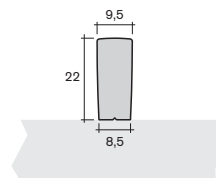

## handle bars

Art.-Nr.  
art.-no.      Material  
material

14.9850

**Griffleiste Platin 10 x 24**  
*handle bar Platin 10 x 24*  
PS

14.9470

**Griffleiste Vario**  
**Unterprofil 8,5/9,5 x 22**  
*handle bar vario*  
*bottom support 8.5/9.5 x 22*  
PS