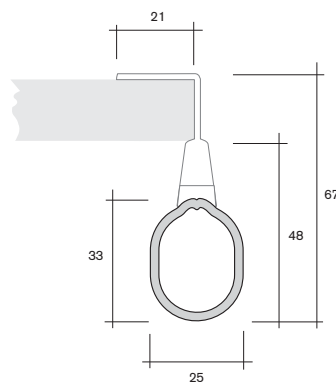

**15.3240**      **Griffleiste 52 x 36**  
**handle bar 52 x 36**  
PS

15.1340

**Griffleiste 37 x 46,9**  
**mit Bürstenaufnahme**  
*handle bar 37 x 46.9*  
PVC

## handle bars

Art.-Nr.  
art.-no.      Material  
material

15.6600

**Griffleiste 12 x 58**  
**handle bar 12 x 58**  
PS

15.6650

**Griffleiste 37 x 53**  
**handle bar 37 x 53**  
PS

15.7000

**Griffleiste 25 x 33**  
**handle bar 25 x 33**  
PS

Zubehör:  
Zinkdruckgusswinkel  
99.6090  
component:  
zinc die-casting elbow  
99.6090