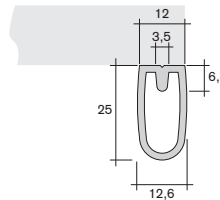

**15.3240**      **Griffleiste 52 x 36**  
**handle bar 52 x 36**  
PS

15.1340

**Griffleiste 37 x 46,9**  
**mit Bürstenaufnahme**  
*handle bar 37 x 46.9*  
PVC

## handle bars

Art.-Nr.  
art.-no.      Material  
material

15.0054

**Griffleiste 25 x 21**  
*handle bar 25 x 21*  
PS

15.7900

**Griffleiste 12,6 x 25**  
*handle bar 12.6 x 25*  
PS

05.5850

**Endkappe 12,6 x 25**  
*end cap 12,6 x 25*  
PS