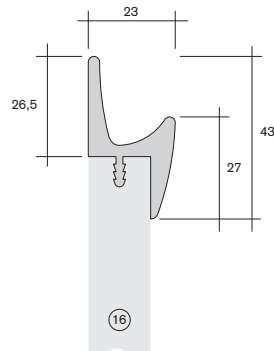

15.1340

**Griffleiste 37 x 46,9**  
**mit Bürstenaufnahme**  
*handle bar 37 x 46.9*  
PVC

**20.6600**

**14.8890**      **Griffleiste 17,4 x 21,8**  
*handle bar 17.4 x 21.8*  
PS

# Griffleisten

handle bars

Art.-Nr.  
art.-no.      Material  
material

13.4600

**Griffleiste 20 x 43**  
**handle bar 20 x 43**  
PS

20.7600

**Griffleiste 23 x 43**  
**handle bar 23 x 43**  
PS

14.8220

**Griffleiste 29,2 x 10**  
**handle bar 29,2 x 10**  
PS