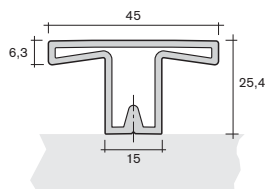

Griffleisten

handle bars

Art.-Nr.
art.-no.   Material
material

15.9040   **T-Griffleiste 45 x 25,4**
T-handle bar 45 x 25.4
ABS

05.6920   **Endkappe**
end cap
PS