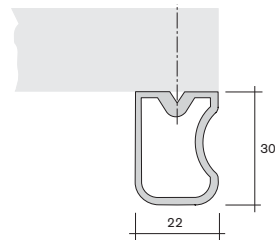

15.1420

Griffleiste 22 x 30
handle bar 22 x 30

PS