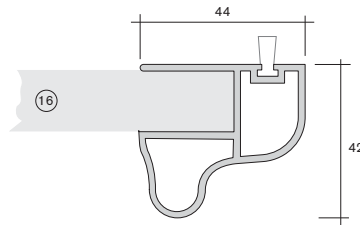

# Griffleisten

handle bars

Art.-Nr.  
art.-no.      Material  
material

**15.2120**      **Griffleiste 44 x 39,7**  
**handle bar 44 x 39.7**  
PS

**15.1360**      **Griffleiste 47 x 35**  
**handle bar 47 x 35**  
PS

**15.3240**      **Griffleiste 52 x 36**  
**handle bar 52 x 36**  
PS

# Griffleisten

handle bars

Art.-Nr.  
art.-no.      Material  
material

15.1080

**Griffleiste 44 x 42**  
**mit Bürstenaufnahme**  
*handle bar 44 x 42*  
*with brush layout*  
PS

15.1500

**Griffleiste 52 x 55**  
**mit Bürstenaufnahme**  
*handle bar 52 x 55*  
*with brush layout*  
PS

15.1340

**Griffleiste 37 x 46,9**  
**mit Bürstenaufnahme**  
*handle bar 37 x 46.9*  
PVC