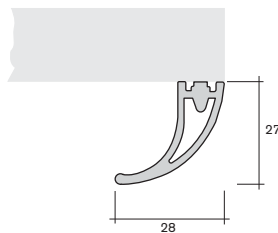

15.8140

Griffleiste 28 x 27
handle bar 28 x 27

ABS

05.6060

Endkappe links
end cap left

ABS

05.6070

Endkappe rechts
end cap right

ABS