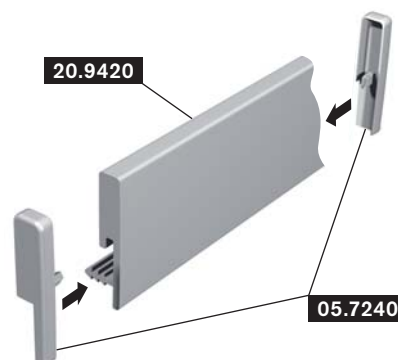

20.9420   **Griffleiste 20 x 6**
handle bar 20 x 6
PS

05.7240   **Endkappenset**
end cap set
ABS/PS