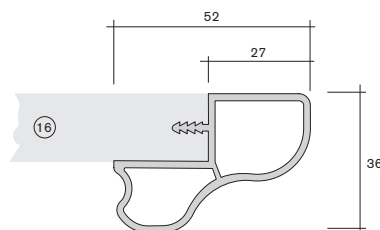

# Griffleisten

handle bars

Art.-Nr.  
art.-no.      Material  
material

**15.2120**      **Griffleiste 44 x 39,7**  
**handle bar 44 x 39.7**  
PS

**15.1360**      **Griffleiste 47 x 35**  
**handle bar 47 x 35**  
PS

**15.3240**      **Griffleiste 52 x 36**  
**handle bar 52 x 36**  
PS