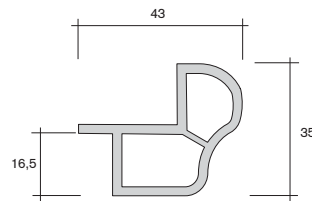

**15.3240**      **Griffleiste 52 x 36**  
**handle bar 52 x 36**  
PS

15.1340

**Griffleiste 37 x 46,9**  
**mit Bürstenaufnahme**  
*handle bar 37 x 46.9*  
PVC

# Griffleisten

handle bars

Art.-Nr.  
art.-no.      Material  
material

15.1320

**Griffleiste 37 x 44**  
**handle bar 37 x 44**  
PS

14.0240

**Griffleiste 43 x 35**  
**handle bar 43 x 35**  
PS

13.8100

**Griffleiste 50 x 37**  
**handle bar 50 x 37**  
PS