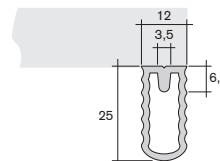

15.7920

Griffleiste 12 x 25
Oberfläche gerillt
handle bar 12 x 25
grooved surface
PS

05.5910

Endkappe 12 x 25
end cap 12 x 25
PS