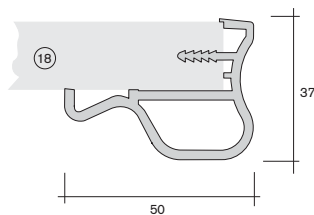

15.1340

**Griffleiste 37 x 46,9**  
**mit Bürstenaufnahme**  
*handle bar 37 x 46.9*  
PVC

# Griffleisten

handle bars

Art.-Nr.  
art.-no.      Material  
material

15.1320

**Griffleiste 37 x 44**  
**handle bar 37 x 44**  
PS

14.0240

**Griffleiste 43 x 35**  
**handle bar 43 x 35**  
PS

13.8100

**Griffleiste 50 x 37**  
**handle bar 50 x 37**  
PS