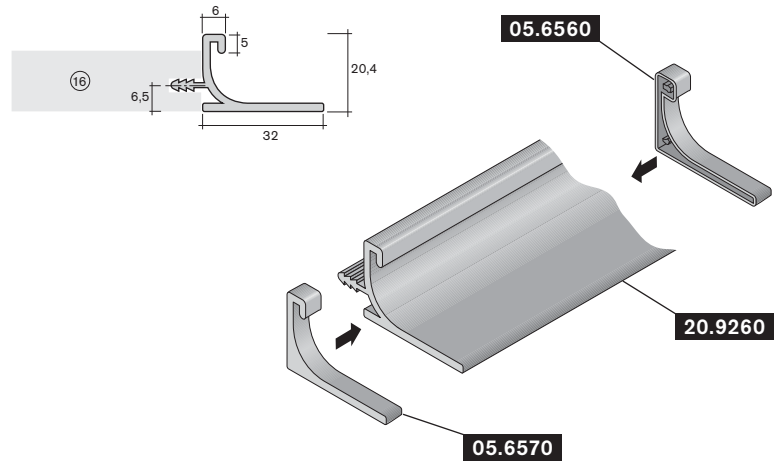

Griffleisten

handle bars

Art.-Nr.
art.-no.   Material
material

20.9260   **Griffleiste 32 x 20**
handle bar 32 x 20

PS

05.6560   **Endkappe rechts**
right end cap

ABS/PS

05.6570   **Endkappe links**
left end cap

ABS/PS

14.9260   **Griffleiste 20 x 30**
handle bar 20 x 30

ABS