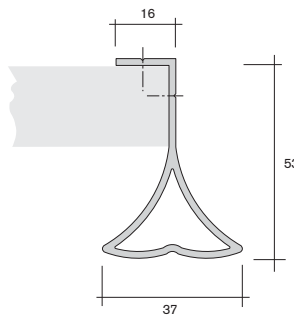

# Griffleisten

## handle bars

Art.-Nr.  
art.-no.      Material  
material

15.6600

**Griffleiste 12 x 58**  
**handle bar 12 x 58**  
PS

15.6650

**Griffleiste 37 x 53**  
**handle bar 37 x 53**  
PS

15.7000

**Griffleiste 25 x 33**  
**handle bar 25 x 33**  
PS

Zubehör:  
Zinkdruckgusswinkel  
99.6090  
component:  
zinc die-casting elbow  
99.6090