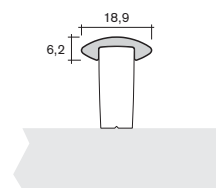

14.9410

Griffleiste Vario
Oberteil V3 18,9 x 6,2
handle bar vario
upper profile V3 18,9 x 6.2
PS