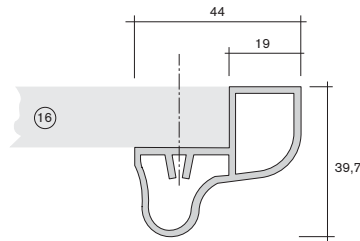

## handle bars

Art.-Nr.  
art.-no.      Material  
material

15.3100

**Griffleiste 36 x 36**  
**mit Bürstenaufnahme**  
handle bar 36 x 36  
with brush layout  
PS

15.2330

**Griffleiste 42 x 40,5**  
**mit Bürstenaufnahme**  
handle bar 42 x 40.5  
with brush layout  
PS

15.2320

**Griffleiste 42 x 42**  
handle bar 42 x 42  
PS

# Griffleisten

handle bars

Art.-Nr.  
art.-no.      Material  
material

**15.2120**      **Griffleiste 44 x 39,7**  
**handle bar 44 x 39.7**  
PS

**15.1360**      **Griffleiste 47 x 35**  
**handle bar 47 x 35**  
PS

**15.3240**      **Griffleiste 52 x 36**  
**handle bar 52 x 36**  
PS