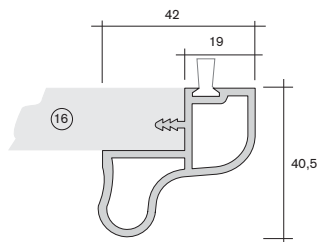

## handle bars

Art.-Nr.  
art.-no.      Material  
material

15.3100

**Griffleiste 36 x 36**  
**mit Bürstenaufnahme**  
handle bar 36 x 36  
with brush layout  
PS

15.2330

**Griffleiste 42 x 40,5**  
**mit Bürstenaufnahme**  
handle bar 42 x 40.5  
with brush layout  
PS