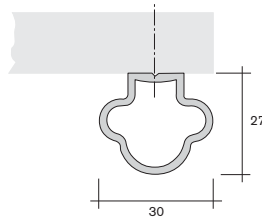

Griffleisten

handle bars

Art.-Nr.
art.-no.   Material
material

15.1000

Griffleiste 30 x 27
handle bar 30 x 27
PS