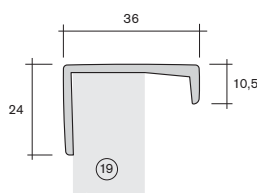

# Griffleisten

handle bars

Art.-Nr.  
art.-no.      Material  
material

14.8870

**Griffleiste 35,8 x 8**  
**handle bar 35.8 x 8**  
PS

20.8430

**Griffleiste 37 x 10**  
**handle bar 37 x 10**  
ABS

20.7650

**Griffleiste 36 x 10,5/24**  
**handle bar 36 x 10.5/24**  
PS