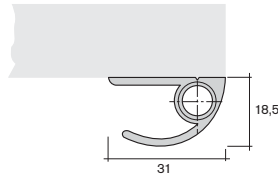

## handle bars

Art.-Nr.  
art.-no.      Material  
material

15.8000

**Griffleiste 18,5 x 31**  
*handle bar 18.5 x 31*

PS

33.0780

**Stopfen 8 mm Kopf 10 mm**  
*stopper 8 mm head 10 mm*

PS