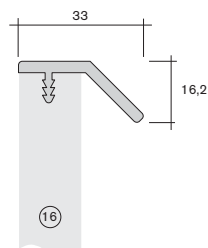

15.1340

**Griffleiste 37 x 46,9**  
**mit Bürstenaufnahme**  
*handle bar 37 x 46.9*  
PVC

05.0136

**Endkappe links**  
*left end cap*

PS

13.8960

**Griffleiste 33 x 16,2**  
*handle bar 33 x 16.2*  
PS