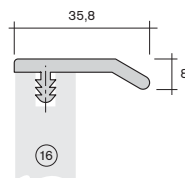

Griffleisten

handle bars

Art.-Nr.
art.-no.   Material
material

14.8870

Griffleiste 35,8 x 8
handle bar 35.8 x 8
PS