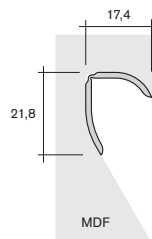

15.1340

**Griffleiste 37 x 46,9**  
**mit Bürstenaufnahme**  
*handle bar 37 x 46.9*  
PVC

# Griffleisten

## handle bars

Art.-Nr.  
art.-no.      Material  
material

**13.5100**      **Griffleiste 17 x 23**  
*handle bar 17 x 23*  
PS

**20.6600**      **Griffleiste 18,7**  
*handle bar 18.7*  
ABS

A	B
15 mm	6,4 mm
20.6610	21 mm      10 mm

**20.6600**

**14.8890**      **Griffleiste 17,4 x 21,8**  
*handle bar 17.4 x 21.8*  
PS