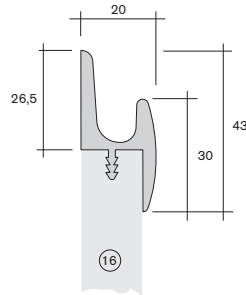

Griffleisten

handle bars

Art.-Nr.
art.-no.   Material
material

13.4600

Griffleiste 20 x 43
handle bar 20 x 43
PS