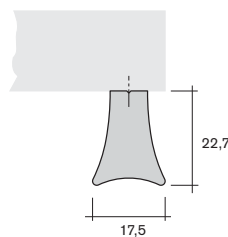

14.9550

Griffleiste Gamma 17,5 x 22,7
handle bar Gamma 17.5 x 22.7
PS