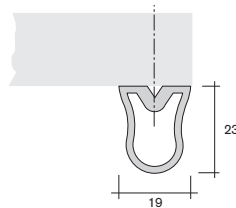

**15.3240**      **Griffleiste 52 x 36**  
**handle bar 52 x 36**  
PS

15.1340

**Griffleiste 37 x 46,9**  
**mit Bürstenaufnahme**  
*handle bar 37 x 46.9*  
PVC

# Griffleisten

handle bars

Art.-Nr.  
art.-no.      Material  
material

15.1000

**Griffleiste 30 x 27**  
**handle bar 30 x 27**  
PS

15.1460

**Griffleiste 19 x 23**  
**handle bar 19 x 23**  
PS

schraubbar  
screw-on

15.1140

**Griffleiste 19 x 28**  
**handle bar 19 x 28**  
PS

schraubbar  
screw-on