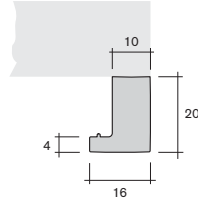

Griffleisten

handle bars

Art.-Nr.
art.-no.   Material
material

14.8170

Griffleiste 16 x 20
handle bar 16 x 20
PS