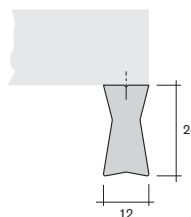

14.3180

Griffleiste 12 x 24
handle bar 12 x 24
PS