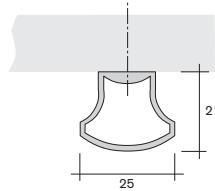

Griffleisten

handle bars

Art.-Nr.
art.-no.   Material
material

15.0054

Griffleiste 25 x 21
handle bar 25 x 21
PS