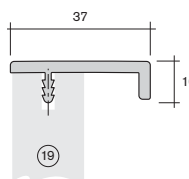

# Griffleisten

handle bars

Art.-Nr.  
art.-no.      Material  
material

14.8870

**Griffleiste 35,8 x 8**  
**handle bar 35.8 x 8**  
PS

20.8430

**Griffleiste 37 x 10**  
**handle bar 37 x 10**  
ABS

20.7650