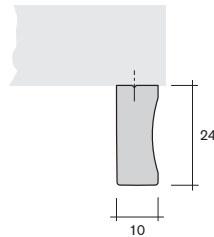

Griffleisten

handle bars

Art.-Nr.
art.-no.   Material
material

14.9850

Griffleiste Platin 10 x 24
handle bar Platin 10 x 24
PS