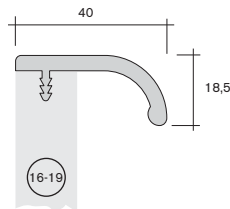

Griffleisten

handle bars

Art.-Nr.
art.-no.   Material
material

13.4820

Griffleiste 40 x 18,5
handle bar 40 x 18.5
PS