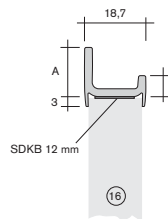

**15.3240**      **Griffleiste 52 x 36**  
**handle bar 52 x 36**  
PS

15.1340

**Griffleiste 37 x 46,9**  
**mit Bürstenaufnahme**  
*handle bar 37 x 46.9*  
PVC

## handle bars

Art.-Nr.  
art.-no.      Material  
material

**13.5100**      **Griffleiste 17 x 23**  
*handle bar 17 x 23*  
PS

**20.6600**      **Griffleiste 18,7**  
*handle bar 18.7*  
ABS

A	B
15 mm	6,4 mm
20.6610	21 mm      10 mm

**20.6600**

**14.8890**      **Griffleiste 17,4 x 21,8**  
*handle bar 17.4 x 21.8*  
PS