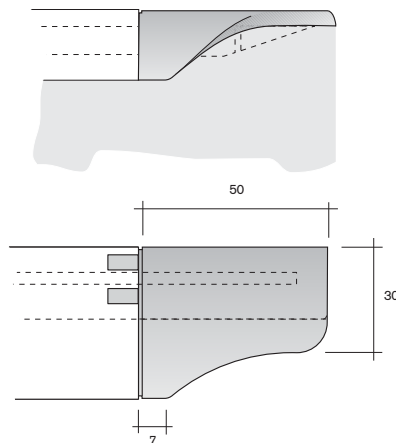

05.0135

Endkappe rechts
right end cap

PS

05.0136

Endkappe links
left end cap

PS