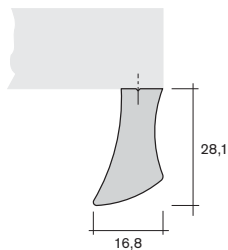

# Griffleisten

handle bars

Art.-Nr.  
art.-no.      Material  
material

14.9570

**Griffleiste Beta 15 x 24,8**  
handle bar Beta 15 x 24.8  
PS

14.9590

**Griffleiste Alpha 16,8 x 28,1**  
handle bar Alpha 16.8 x 28.1  
PS