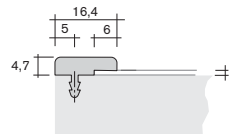

13.5320

Ausgleichsprofil 16,4 x 4,7
equalization profile 16.4 x 4.7

PS