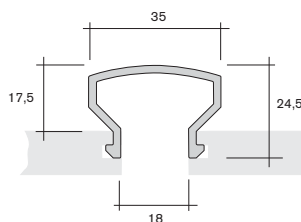

Höhe H (mm)
height H (mm)

14.8840

6,0

3,0

14.1940

10,0

3,7

13.3700

Stollenprofil 32 x 22
cleat profile 32 x 22
PS

15.0310

Stollenprofil 30 x 30
cleat profile 30 x 30
PS

05.6830

Endkappe rechts und links
end cap right and left
PS

14.5420

Ausgleichsprofil 35 x 24,5
equalization profile 35 x 24.5
PA