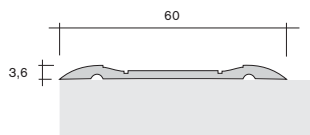

13.0140

Zierprofil 60 x 3,6
ornamental profile 60 x 3.6
PS