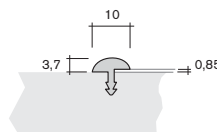

14.8580

Ausgleichsprofil 10 x 3,7
equalization profile 10 x 3.7
PS