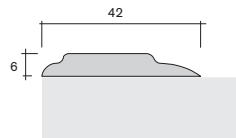

14.0320 **Zierprofil 40 x 6,8**
ornamental profile 40 x 6.8
PS

13.1750 **Zierprofil 40 x 3,8**
ornamental profile 40 x 3.8
PS

14.2780 **Zierprofil 41 x 4,3**
ornamental profile 41 x 4.3
PS

Zierprofile ohne Harpune

ornamental profiles without tongue

Art.-Nr.
art.-no. Material
material

13.4550

Zierprofil 42 x 2,5
ornamental profile 42 x 2.5
PS

13.5760

Zierprofil 42 x 6
ornamental profile 42 x 6
PS

14.2700

Zierprofil 43 x 3
ornamental profile 43 x 3
PS