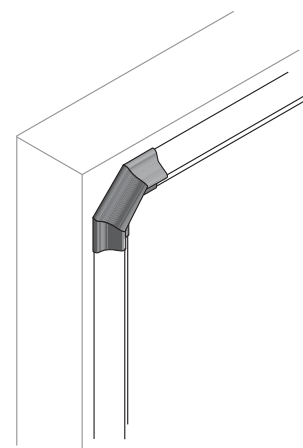

5,5

13.0800

Zierprofil 10 x 4,4
ornamental profile 10 x 4.4
PS

05.2200

Ecke
corner element
PS

für Zierprofil 13.0800
for ornamental profile
13.0800

Zierprofile ohne Harpune ornamental profiles without tongue