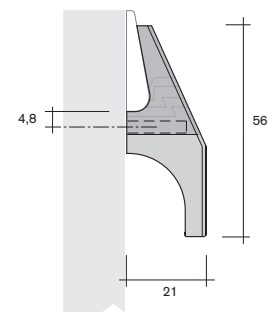

Zierprofile ohne Harpune ornamental profiles without tongue

Art.-Nr.
art.-no. Material
material

01.0232

Griff 64er Teilung
handle spacing 64 mm
PS

für Zierprofil
13.8140 und 13.9240
for ornamental profile
13.8140 and 13.9240

01.0226

Griff 32er Teilung
handle spacing 32 mm
PS

glatt
smooth

für Zierprofil
13.8140 und 13.9240
for ornamental profile
13.8140 and 13.9240

01.0205

Griff 32er Teilung
handle spacing 32 mm
PS

strukturiert
structured