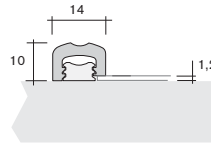

Art.-Nr.
art.-no.   Material
material

13.8940

**Klipsprofil 14 x 10
mit Aussparung einseitig**
*clip profile 14 x 10
with cut-out on one side*

PS

Unterprofil 13.4630
bottom support 13.4630