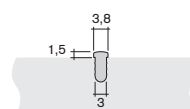

14.2420

Zierprofil 3,8 x 1,5
ornamental profile 3.8 x 1.5
PS