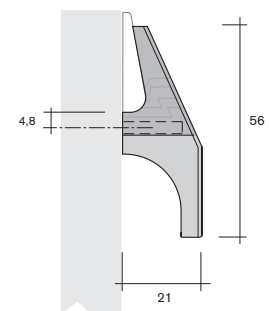

01.0205

Griff 32er Teilung
handle spacing 32 mm
PS

strukturiert
structured

für Zierprofil
13.8140 und 13.9240
for ornamental profile
13.8140 and 13.9240