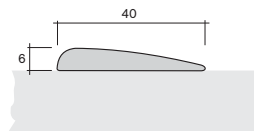

Zierprofil 38 x 3,5
ornamental profile 38 x 3.5
PS

13.1950

Zierprofil 38 x 11,5
ornamental profile 38 x 11.5
PS

14.0500

Zierprofil 38 x 5
ornamental profile 38 x 5
PS

Zierprofile ohne Harpune ornamental profiles without tongue

Art.-Nr.
art.-no. Material
material

13.0090 **Zierprofil 40 x 3,3**
ornamental profile 40 x 3.3
PS

14.0960 **Zierprofil 40 x 3,5**
ornamental profile 40 x 3.5
PS

14.9320 **Zierprofil 40 x 6**
ornamental profile 40 x 6
PS

14.0320 **Zierprofil 40 x 6,8**
ornamental profile 40 x 6.8
PS

13.1750 **Zierprofil 40 x 3,8**
ornamental profile 40 x 3.8
PS

14.2780 **Zierprofil 41 x 4,3**
ornamental profile 41 x 4.3
PS

Zierprofile ohne Harpune