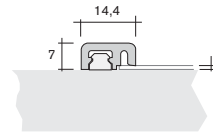

PS

Unterprofil 13.4630
bottom support 13.4630

13.5800

**Klipsprofil 14,4 x 7
mit Aussparung einseitig**
*clip profile 14.4 x 7
with cut-out on one side*

PS

Unterprofil 13.1300
bottom support 13.1300

14.9490