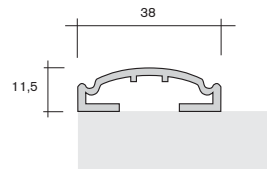

13.0230 **Zierprofil 33 x 4**
ornamental profile 33 x 4
PS

14.1160 **Zierprofil 34 x 7,5**
ornamental profile 34 x 7.5
PS

14.5300 **Zierprofil 36 x 3**
ornamental profile 36 x 3
PS

Zierprofile ohne Harpune ornamental profiles without tongue

Art.-Nr.
art.-no. Material
material

13.8640

Zierprofil 37 x 3
ornamental profile 37 x 3
PS

14.6080

Zierprofil 38 x 6
ornamental profile 38 x 6
PS

13.8400

Zierprofil 38 x 7
ornamental profile 38 x 7
PS

14.1000

Zierprofil 38 x 3,5
ornamental profile 38 x 3.5
PS

13.1950

Zierprofil 38 x 11,5
ornamental profile 38 x 11.5
PS

14.0500

Zierprofil 38 x 5
ornamental profile 38 x 5
PS

Zierprofile ohne Harpune ornamental profiles without tongue