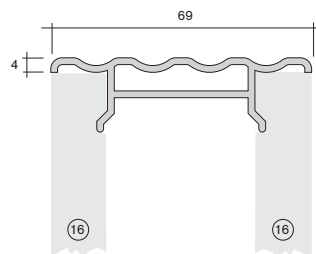

15.7020   **Rillenstollen 69 x 4**
cleat profile 69 x 4
PS