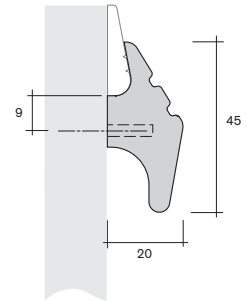

Zierprofile ohne Harpune ornamental profiles without tongue

Art.-Nr.
art.-no. Material
material

01.0232

Griff 64er Teilung
handle spacing 64 mm
PS

für Zierprofil
13.8140 und 13.9240
for ornamental profile
13.8140 and 13.9240

01.0226

Griff 32er Teilung
handle spacing 32 mm
PS

glatt
smooth

für Zierprofil
13.8140 und 13.9240
for ornamental profile
13.8140 and 13.9240

01.0205

Griff 32er Teilung
handle spacing 32 mm
PS

strukturiert
structured