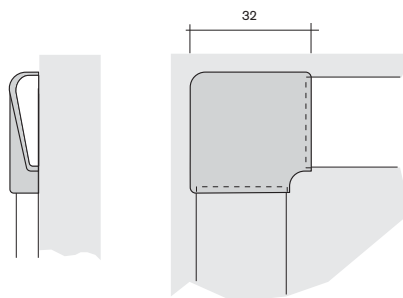

05.3860   **Ecke**
corner element
PS

für Zierprofil 13.8140
for ornamental profile
13.8140