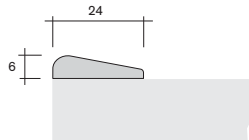

Zierprofile ohne Harpune ornamental profiles without tongue

Art.-Nr.
art.-no.   Material
material

Spiegelleiste
mirror bar
PS

14.8700

	Breite B (mm) width B (mm)	Höhe H (mm) height H (mm)
14.8700	23,0	3,0
14.8720	38,0	3,0

13.8140   **Zierprofil 24 x 6**
ornamental profile 24 x 6
PS

13.9240   **Zierprofil 24 x 6**
ornamental profile 24 x 6
PS

05.3860   **Ecke**
corner element
PS

für Zierprofil 13.8140
for ornamental profile
13.8140