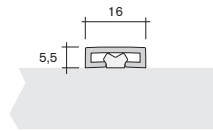

14.9490

**Klipsprofil 16 x 5,5
clip profile 16 x 5.5**

PS

Unterteil 14.9670
bottom support 14.9670