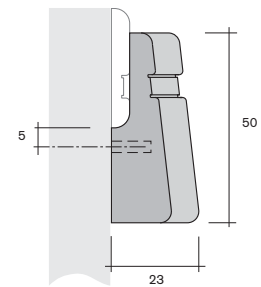

Zierprofile ohne Harpune

ornamental profiles without tongue

Art.-Nr.
art.-no. Material
material

13.9760

Zierprofil 32 x 5
ornamental profile 32 x 5
PS

01.0247

Griff 64er Teilung
handle spacing 64 mm
PS

für Zierprofil 13.9760
for ornamental profile
13.9760