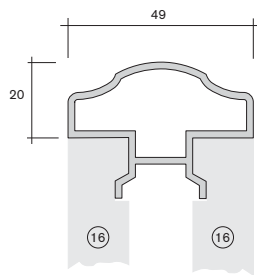

Höhe H (mm)
height H (mm)

14.8840

6,0

3,0

14.1940

10,0

3,7

13.3700

15.6240

Stollenprofil 44 x 4
cleat profile 44 x 4
PS

Zierprofile Stollen ornamental profiles cleat profiles

Art.-Nr.
art.-no. Material
material

15.6280 **Stollenprofil 48 x 4**
cleat profile 48 x 4
PS

15.0030 **Stollenprofil 49 x 20**
cleat profile 49 x 20
PS