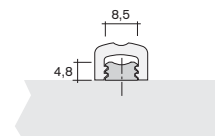

Zierprofile Ausgleichsprofile mit und ohne Harpune

ornamental profiles equal. profiles with/without tongue

Art.-Nr.
art.-no. Material
material

14.8520

Ausgleichsprofil 8,5 x 2
equalization profile 8.5 x 2
PS