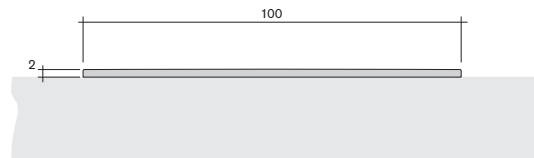

14.2400

Zierprofil 100 x 2
ornamental profile 100 x 2
PS