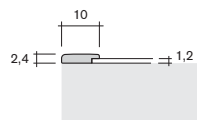

20.7670

Ausgleichsprofil 10 x 2,4
equalization profile 10 x 2.4
PS