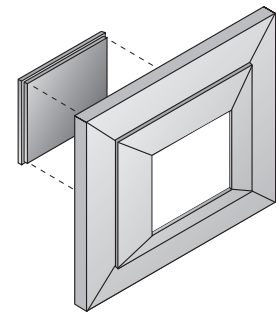

23.4830

Applikation 2-teilig
application in two parts
PS

für Zierprofil 14.1120
for ornamental profile
14.1120