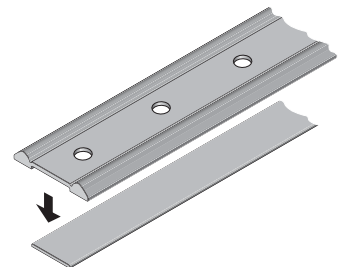

14.9440

Zierprofil 30 x 2,5
mit unterschiedlichen Stanzdekoren
ornamental profile 30 x 2.5
with different stamp decors
PS

14.9460

Unterprofil 15 x 1 (optional)
bottom support 15 x 1 (optional)

14.9520

Zierprofil 30 x 4,5
mit unterschiedlichen Stanzdekoren
ornamental profile 30 x 4.5
with different stamp decors
PS