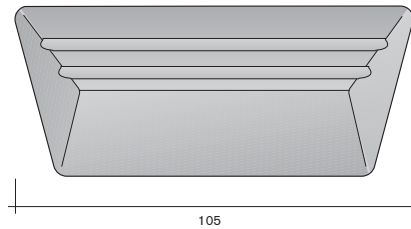

Zierprofile ohne Harpune ornamental profiles without tongue

Art.-Nr.
art.-no. Material
material

01.0232

Griff 64er Teilung
handle spacing 64 mm
PS

für Zierprofil
13.8140 und 13.9240
for ornamental profile
13.8140 and 13.9240