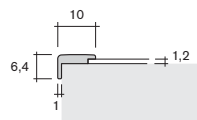

20.7690

Ausgleichsprofil 10 x 6,4
equalization profile 10 x 6.4
PS