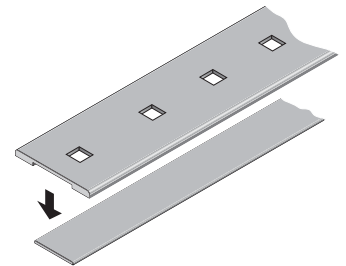

14.9440

Zierprofil 30 x 2,5
mit unterschiedlichen Stanzdekoren
ornamental profile 30 x 2.5
with different stamp decors
PS