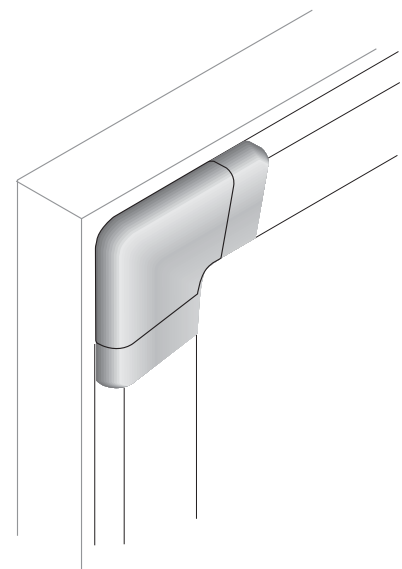

Zierprofile ohne Harpune ornamental profiles without tongue

Art.-Nr.
art.-no. Material
material

01.0232

Griff 64er Teilung
handle spacing 64 mm
PS

für Zierprofil
13.8140 und 13.9240
for ornamental profile
13.8140 and 13.9240