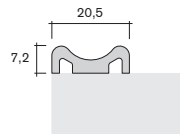

Zierprofil 20 x 4
ornamental profile 20 x 4
PS

Zierprofile ohne Harpune ornamental profiles without tongue

Art.-Nr.
art.-no. Material
material

13.1200

Zierprofil 20,5 x 7,2
ornamental profile 20.5 x 7.2
PS