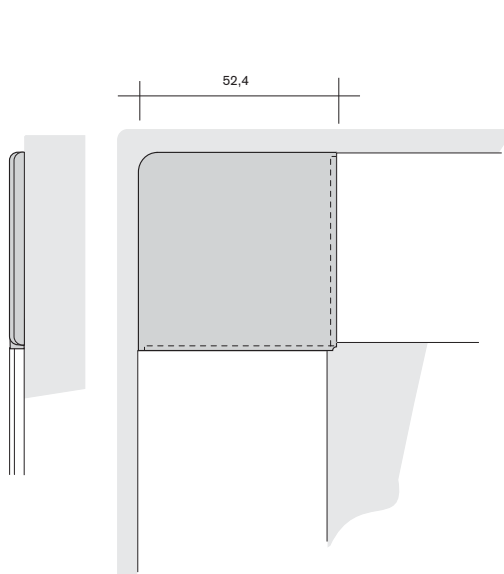

ornamental profiles groove profiles

Art.-Nr. Material
art.-no. material

14.5720

Zierprofil 51 x 2,7
ornamental profile 51 x 2.7
PS

05.3900

Ecke
corner element
PS

für Zierprofil 14.5720
for ornamental profile
14.5720