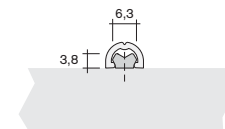

14.9670

**Unterprofil
für Klipsprofil 6,3 x 3,8**
*bottom support
for clip profile 6.3 x 3.8*
PS