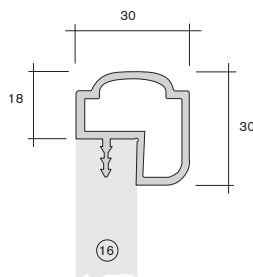

Höhe H (mm)
height H (mm)

14.8840

6,0

3,0

14.1940

10,0

3,7

13.3700

Zierprofile Stollen

ornamental profiles cleat profiles

Art.-Nr.
art.-no. Material
material

15.0600

Stollenprofil 25 x 30
cleat profile 25 x 30
PS

15.0200

Stollenprofil 30 x 30
cleat profile 30 x 30
PS

15.8080