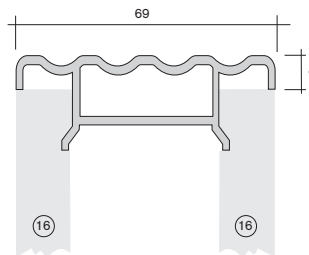

15.1940   **Rillenstollen 69 x 9**
cleat profile 69 x 9
PS