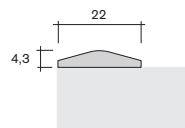

13.9860

Zierprofil 22 x 4,3
ornamental profile 22 x 4.3
ABS