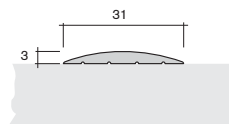

14.9580

Zierprofil 31 x 3
ornamental profile 31 x 3
PS