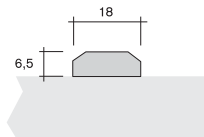

13.6080

Zierprofil 18 x 6,5
ornamental profile 18 x 6.5
PS