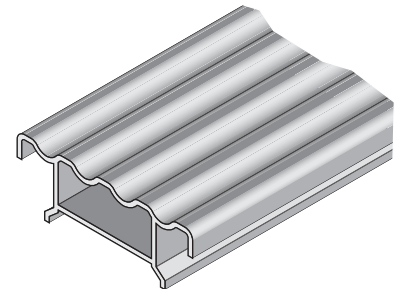

15.1940   **Rillenstollen 69 x 9**
cleat profile 69 x 9
PS