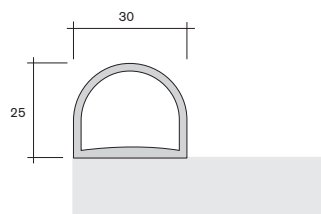

Höhe H (mm)
height H (mm)

14.8840

6,0

3,0

14.1940

10,0

3,7

13.3700

15.6860

Zierprofil 12,5 x 9,5
ornamental profile 12.5 x 9.5
PS

15.1380

Zierprofil 15 x 13
ornamental profile 15 x 13
PS

15.0820

Zierprofil 22 x 14
ornamental profile 22 x 14
PS

15.0021

Zierprofil 30 x 25
ornamental profile 30 x 25
PS