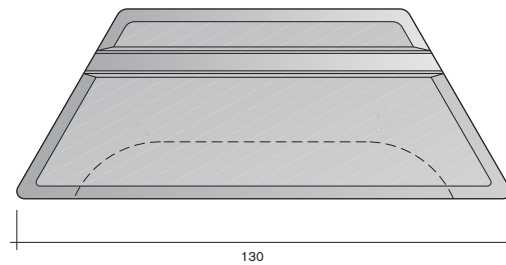

Zierprofile ohne Harpune

ornamental profiles without tongue

Art.-Nr.
art.-no. Material
material

13.9760

Zierprofil 32 x 5
ornamental profile 32 x 5
PS

01.0247

Griff 64er Teilung
handle spacing 64 mm
PS

für Zierprofil 13.9760
for ornamental profile
13.9760