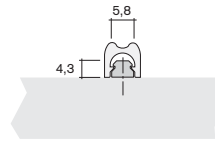

Zierprofile Unterprofile für Klipsprofile

ornamental profiles bottom supports for clip profiles

Art.-Nr.
art.-no. Material
material

13.1300

**Unterprofil
für Klipsprofil 5,8 x 4,3**
*bottom support
for clip profile 5.8 x 4.3*
PS