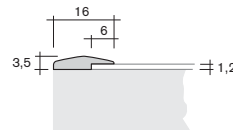

Art.-Nr.
art.-no.   Material
material

14.1280

Ausgleichsprofil 16 x 3,5
equalization profile 16 x 3.5

PS