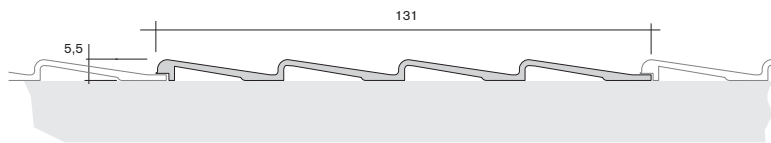

Zierprofile Rillenprofile

ornamental profiles groove profiles

Art.-Nr. Material
art.-no. material

14.1440

Klappenzierprofil 39,7 x 17,8
ornamental profile for
hinged covers 39.7 x 17.8
PS

13.9980

Flächenprofil 131 x 5,5
surface profile 131 x 5.5
PS