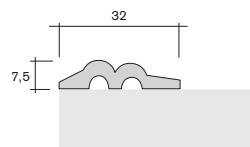

13.7020

Zierprofil 32 x 7,5
ornamental profile 32 x 7.5
PS