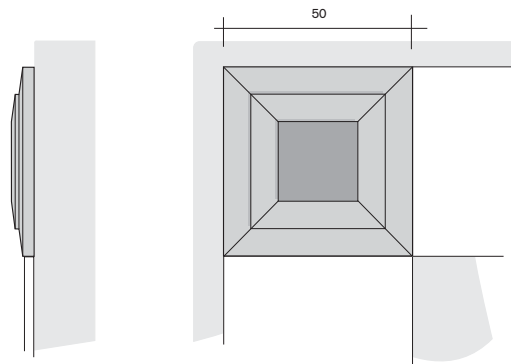

23.4830

Applikation 2-teilig
application in two parts
PS

für Zierprofil 14.1120
for ornamental profile
14.1120