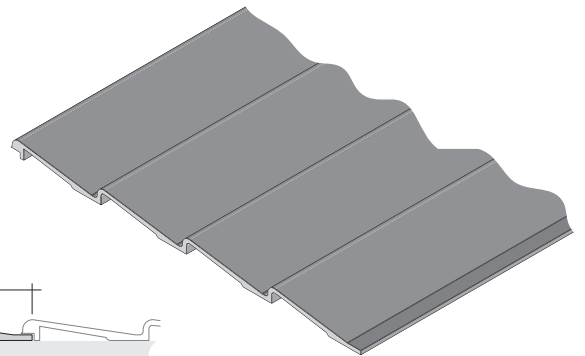

Zierprofile Rillenprofile

ornamental profiles groove profiles

Art.-Nr. Material
art.-no. material

14.1440

Klappenzierprofil 39,7 x 17,8
ornamental profile for
hinged covers 39.7 x 17.8
PS

13.9980

Flächenprofil 131 x 5,5
surface profile 131 x 5.5
PS