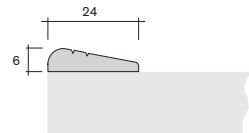

13.9240   **Zierprofil 24 x 6**
ornamental profile 24 x 6
PS