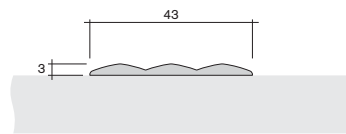

14.0320 **Zierprofil 40 x 6,8**
ornamental profile 40 x 6.8
PS

13.1750 **Zierprofil 40 x 3,8**
ornamental profile 40 x 3.8
PS

14.2780 **Zierprofil 41 x 4,3**
ornamental profile 41 x 4.3
PS

Zierprofile ohne Harpune

ornamental profiles without tongue

Art.-Nr.
art.-no. Material
material

13.4550

Zierprofil 42 x 2,5
ornamental profile 42 x 2.5
PS

13.5760

Zierprofil 42 x 6
ornamental profile 42 x 6
PS

14.2700

Zierprofil 43 x 3
ornamental profile 43 x 3
PS