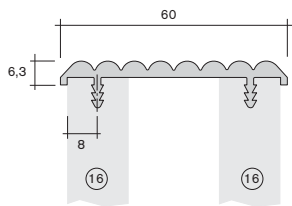

14.5480   **Stollenprofil 60 x 6,3**
cleat profile 60 x 6.3
PS