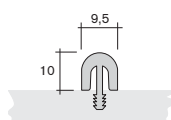

13.2900

Zierprofil 9,5 x 10
ornamental profile 9.5 x 10
PS