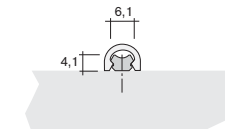

13.1310

**Unterprofil
für Klipsprofil 6,1 x 4,1**
*bottom support
for clip profile 6.1 x 4.1*
PS