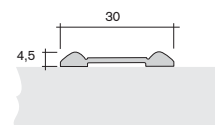

14.9440

Zierprofil 30 x 2,5
mit unterschiedlichen Stanzdekoren
ornamental profile 30 x 2.5
with different stamp decors
PS

14.9460

Unterprofil 15 x 1 (optional)
bottom support 15 x 1 (optional)

14.9520

Zierprofil 30 x 4,5
mit unterschiedlichen Stanzdekoren
ornamental profile 30 x 4.5
with different stamp decors
PS