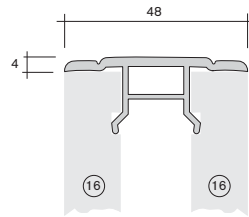

Höhe H (mm)
height H (mm)

14.8840

6,0

3,0

14.1940

10,0

3,7

13.3700

15.6240

Stollenprofil 44 x 4
cleat profile 44 x 4
PS

Zierprofile Stollen ornamental profiles cleat profiles

Art.-Nr.
art.-no. Material
material

15.6280 **Stollenprofil 48 x 4**
cleat profile 48 x 4
PS

15.0030 **Stollenprofil 49 x 20**
cleat profile 49 x 20
PS