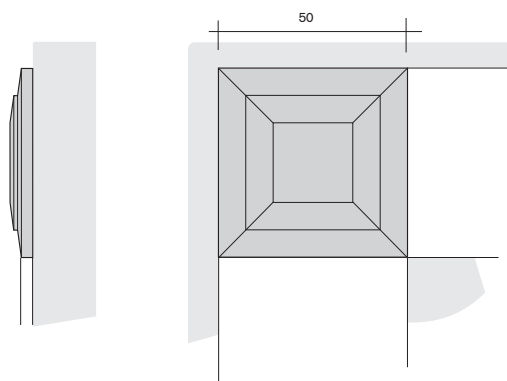

05.3920

Applikation
application
PS

für Zierprofil 14.1120
for ornamental profile
14.1120