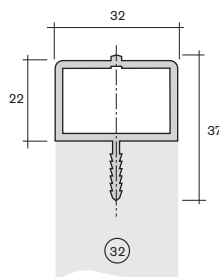

15.8080

Stollenprofil 32 x 22
cleat profile 32 x 22
PS