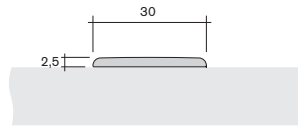

14.9560

Zierprofil 28 x 3
ornamental profile 28 x 3
PS

Zierprofile ohne Harpune

ornamental profiles without tongue

Art.-Nr.
art.-no. Material
material

14.1820

Zierprofil 30 x 2,5
ornamental profile 30 x 2.5
PS