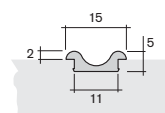

Sprossenprofil 12,2 x 14,5
rungr profile 12.2 x 14.5

PS

13.8410

Zierprofil 14 x 7
ornamental profile 14 x 7

PS

14.3040

Zierprofil 15 x 5 zum Einnuten
ornamental profile 15 x 5 to groove

PS

Zierprofil
ornamental profile
PS

13.8280

	Breite B (mm) width B (mm)	Höhe H (mm) height H (mm)
13.9700	14,0	3,00
14.1200	15,0	2,40
20.7290	16,0	1,10
14.9000	18,0	2,00
14.8470	20,0	1,50
13.8260	22,0	1,50
13.8280	22,0	2,50
13.8300	22,0	6,50
14.2280	30,0	1,25
14.9820	38,0	1,25
20.8800	72,0	1,30