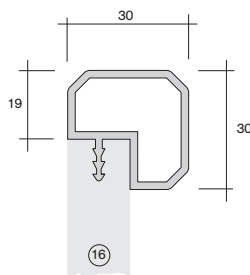

15.0310

Stollenprofil 30 x 30
cleat profile 30 x 30
PS