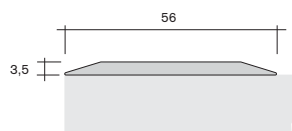

14.5200

Zierprofil 56 x 3,5
ornamental profile 56 x 3.5
ABS