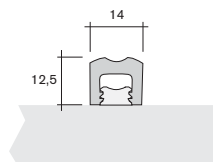

13.5400

Klipsprofil 14 x 12,5
clip profile 14 x 12.5

PS

Unterprofil 13.4630
bottom support 13.4630