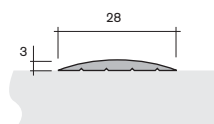

14.0460

Zierprofil 24 x 7
ornamental profile 24 x 7
PS

14.0480

Zierprofil 25 x 6,8
ornamental profile 25 x 6.8
PS

13.6060

Zierprofil 25,3 x 5
ornamental profile 25.3 x 5
PS

13.7380

Zierprofil 26 x 4,3
ornamental profile 26 x 4.3
PS

14.9560

Zierprofil 28 x 3
ornamental profile 28 x 3
PS

Zierprofile ohne Harpune

ornamental profiles without tongue

Art.-Nr.
art.-no. Material
material

14.1820

Zierprofil 30 x 2,5
ornamental profile 30 x 2.5
PS