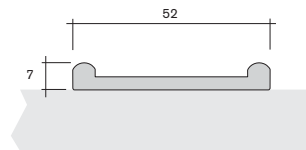

14.0040

Zierprofil 52 x 7
ornamental profile 52 x 7
PS