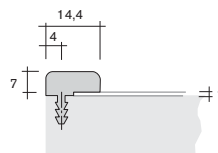

13.5560

Ausgleichsprofil 14,4 x 7
equalization profile 14.4 x 7
PS