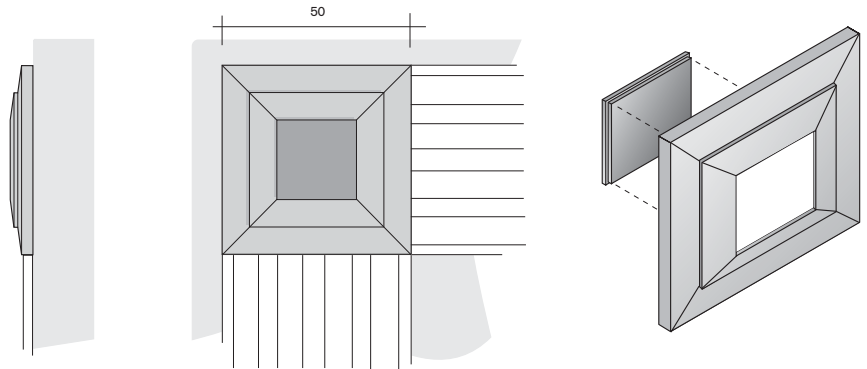

13.0180 **Zierprofil 50 x 3,3**
ornamental profile 50 x 3.3
 PS

14.5760 **Zierprofil 50 x 3**
ornamental profile 50 x 3
 PS

14.2100 **Zierprofil 50 x 2,5**
ornamental profile 50 x 2.5
 PS

Zierprofile ohne Harpune

ornamental profiles without tongue

Art.-Nr.
art.-no. Material
material

23.4830

Ecke 2-teilig
corner element in two parts
PS

für Zierprofil 14.5760 und 14.2100
for ornamental profile 14.5760

05.3920
Ecke 1-teilig
05.3920
corner element in one part