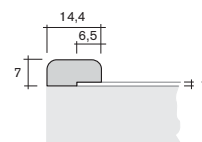

Ausgleichsprofil 14,4 x 7
equalization profile 14.4 x 7
PS

14.0000

Ausgleichsprofil 14,4 x 7
equalization profile 14.4 x 7
PS

Zierprofile Ausgleichsprofile mit und ohne Harpune

ornamental profiles equal. profiles with/without tongue