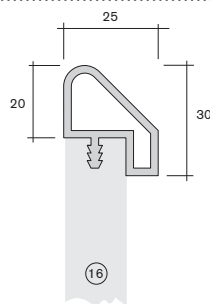

Zierprofile Stollen

ornamental profiles cleat profiles

Art.-Nr.
art.-no.   Material
material

15.0600

Stollenprofil 25 x 30
cleat profile 25 x 30
PS