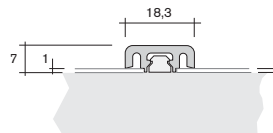

**Klipsprofil 16 x 5,5
clip profile 16 x 5.5**

PS

Unterteil 14.9670
bottom support 14.9670

13.9640

**Klipsprofil 18,3 x 7
mit Aussparung beidseitig**
*clip profile 18.3 x 7
with cut-out on both sides*

PS

Unterteil 13.1300
bottom support 13.1300