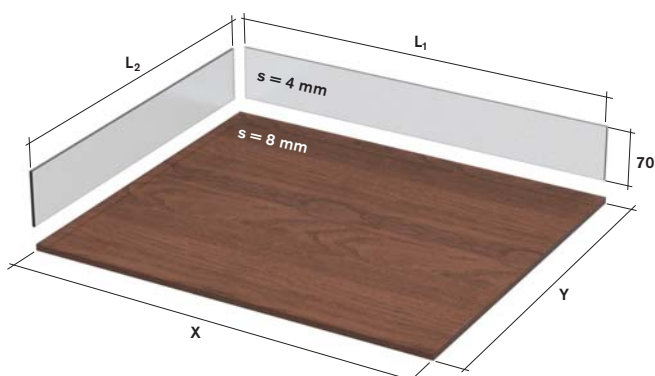

#### Berechnung Boden und Glasseiten

**Bodenmaße (s = 8 mm):**

X = Auszugsbreite B - 23 mm

Y = Auszugstiefe T - 23 mm

**Glasmaße (s = 4 mm):**

L<sub>1</sub> = Auszugsbreite B - 34 mm

L<sub>2</sub> = Auszugstiefe T - 34 mm