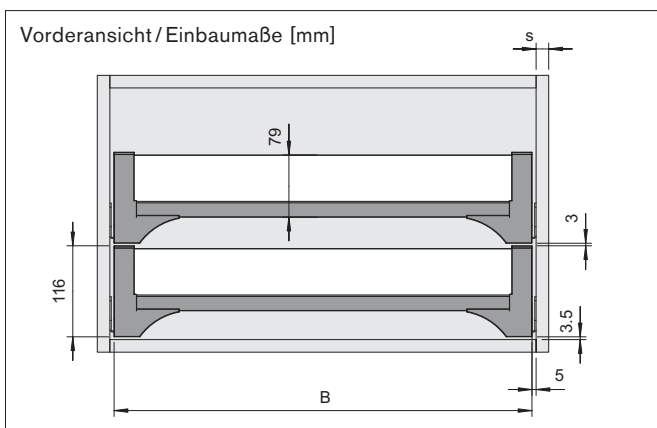

Innenauszug choice-h internal drawer choice-h

bersicht / overview

Innenauszug choice-h

internal drawer choice-h

Übersicht / overview

Typentabelle / Maße in [mm]

Korpusbreite / s = 16 mm	300	325	350	400	450	500	600	variabel
Auszugsbreite / Einbaumaß B	258	283	308	358	408	458	558	n.a.
lichte Innenauszugsbreite	243	268	293	343	393	443	543	n.a.
1 x Distanzleiste / s = 25 mm								
Auszugsbreite / Einbaumaß B	233	258	283	333	383	433	533	n.a.
lichte Innenauszugsbreite	218	243	268	318	368	418	518	n.a.

Korpusbreite / s = 19 mm	300	325	350	400	450	500	600	variabel
Auszugsbreite / Einbaumaß B	252	277	302	352	402	452	552	n.a.
lichte Innenauszugsbreite	237	262	287	337	387	437	537	n.a.
1 x Distanzleiste / s = 25 mm								
Auszugsbreite / Einbaumaß B	227	252	277	327	377	427	527	n.a.
lichte Innenauszugsbreite	212	237	262	312	362	412	512	n.a.

Auszugsschiene Hettich Quadro V6 SFD2 / EB12,5 Vollauszug	260	350	420	470	520
min. lichte Korpustiefe	285,5	375,5	445,5	495,5	545,5
lichte Innenauszugstiefe	235	325	395	445	495

choice-h komplett montiert

mit Glasreling, Einlegeboden und Auszugsschienen

Auszugstiefe / Einbaumaß T	250	340	410	460	510
Artikelnummer	40.61000	40.62000	40.63000	40.64000	40.65000

choice-h Setverpackung

ohne Glasreling, Einlegeboden und Auszugsschienen

Auszugstiefe / Einbaumaß T	250	340	410	460	510
Artikelnummer	95.61000	95.62000	95.63000	95.64000	95.65000

Berechnung Boden und Glasseiten

Bodenmaße (s = 8 mm):

X = Auszugsbreite B - 23 mm

Y = Auszugstiefe T - 23 mm

Glasmaße (s = 4 mm):

L₁ = Auszugsbreite B - 34 mm

L₂ = Auszugstiefe T - 34 mm